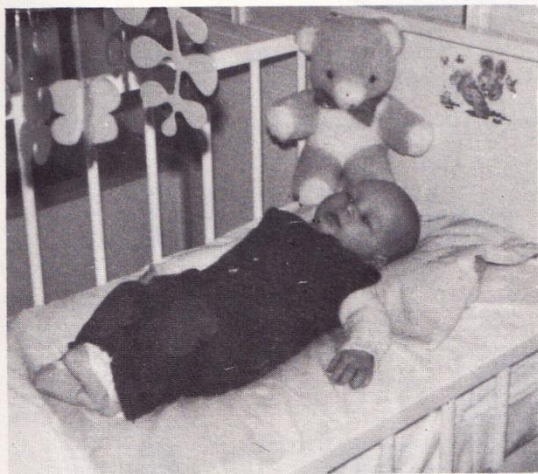

ADMISSIONS AU F.-C. LE MONT

Supportrice : Christelle
CORBAZ

Junior B.B.
Johann MATTHEY